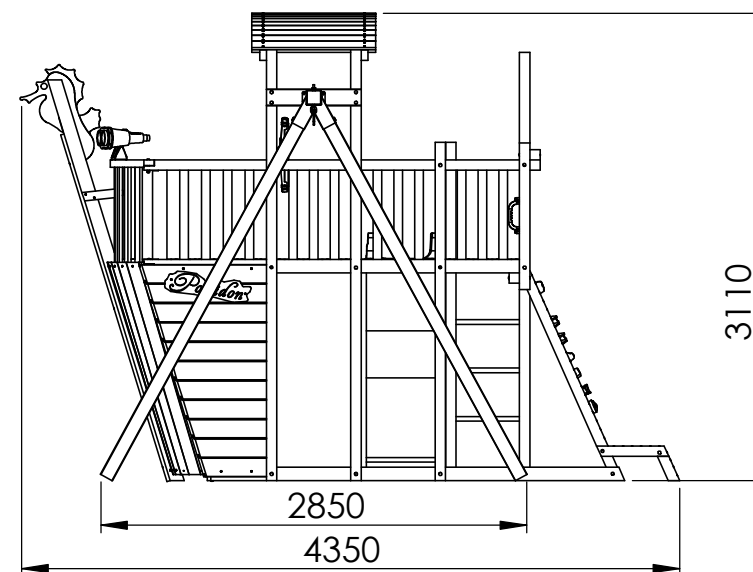

# Poseidon + Grote vierkantschommel

## Poseidon + Maxi-portique d'ajout

935+  
938

TECHNISCHE FICHE / FICHE TECHNIQUE  
Grote vierkantschommel Poseidon/Maxi-portique d'ajout poseidon

1/02/2022

HOUTLAND GARDEN BV  
Eegene 45  
B-9200 Dendermonde  
+32 (0) 52 42 26 06  
www.houtland.be