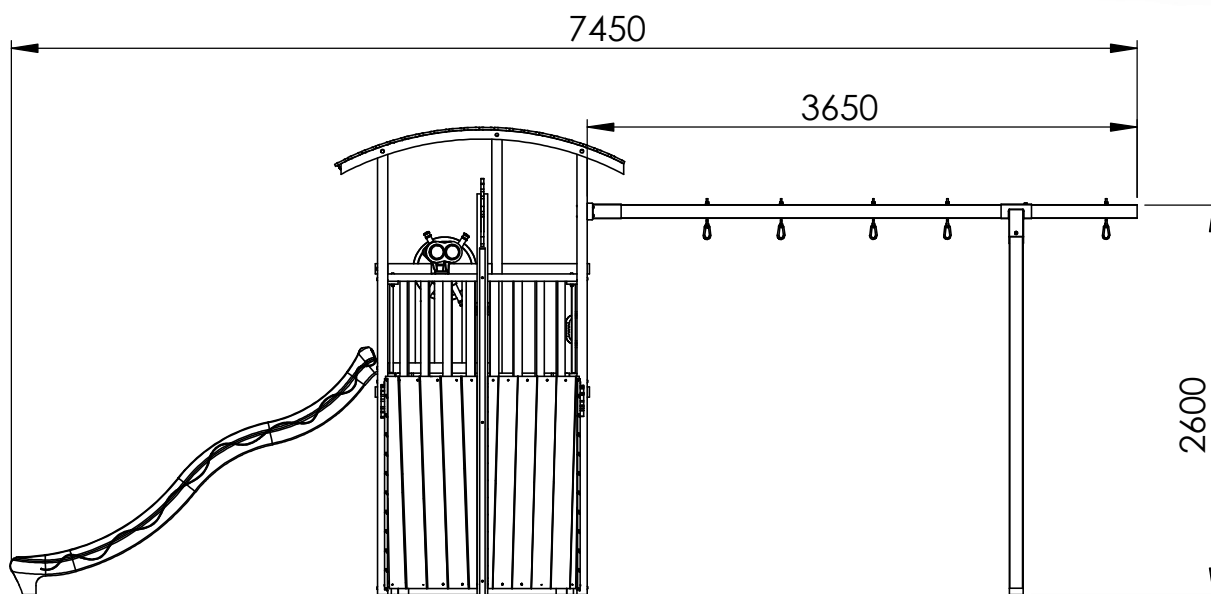

# Poseidon + Grote vierkantschommel

## Poseidon + Maxi-portique d'ajout

935+  
938

TECHNISCHE FICHE / FICHE TECHNIQUE  
Grote vierkantschommel Poseidon/Maxi-portique d'ajout poseidon

1/02/2022

HOUTLAND GARDEN BV  
Eegene 45  
B-9200 Dendermonde  
+32 (0) 52 42 26 06  
www.houtland.be