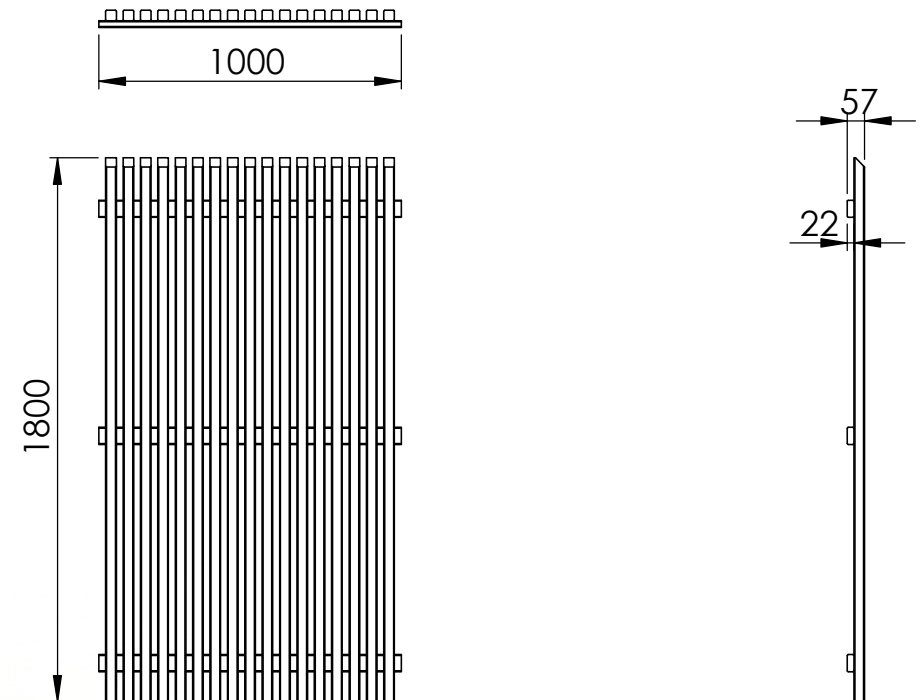

PATIO VERTICAAL

Dit scherm en deze poort geven optisch een open gevoel, maar verhinderen toch de rechtstreekse inkijk.

- Drukgeïmpregneerd grenen
- Met inox schroeven vastgeschroefd
- Bovenaan zijn de latten op 45° afgeschuind
- Wordt met 6 hechtingen vastgemaakt op volle houten palen
- Latten: 35 x 35 mm
- Achterregels: 22 x 57 mm en 22 x 95 mm
- Afstand tussen de latten: +/- 20 mm

PATIO VERTICAL

Ce panneau donne une sensation optique de limpidité, mais empêche les regards directs

- Pin imprégné sous pression
- Vis en inox
- En haut les lattes sont chanfreinées à 45°
- A fixer avec 6 attaches à des poteaux pleins en bois
- Lattes: 35 x 35 mm
- Traverses: 22 x 57 mm et 22 x 95 mm
- Espace entre les lattes: +/- 20 mm