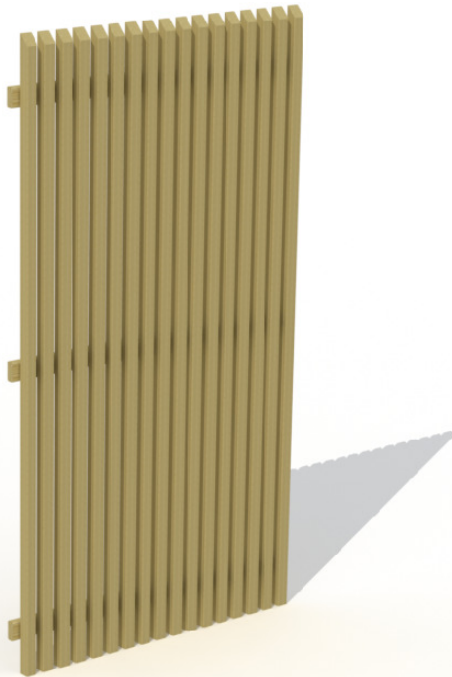

PATIO VERTICAAL

Dit scherm en deze poort geven optisch een open gevoel, maar verhinderen toch de rechtstreekse inkijk.

- Drukgeïmpregneerd grenen
- Met inox schroeven vastgeschroefd
- Bovenaan zijn de latten op 45° afgeschuind
- Wordt met 6 hechtingen vastgemaakt op volle houten palen
- Latten: 35 x 35 mm
- Achterregels: 22 x 57 mm en 22 x 95 mm
- Afstand tussen de latten: +/- 20 mm

PATIO VERTICAL

Ce panneau donne une sensation optique de limpidité, mais empêche les regards directs

- Pin imprégné sous pression
- Vis en inox
- En haut les lattes sont chanfreinées à 45°
- A fixer avec 6 attaches à des poteaux pleins en bois
- Lattes: 35 x 35 mm
- Traverses: 22 x 57 mm et 22 x 95 mm
- Espace entre les lattes: +/- 20 mm