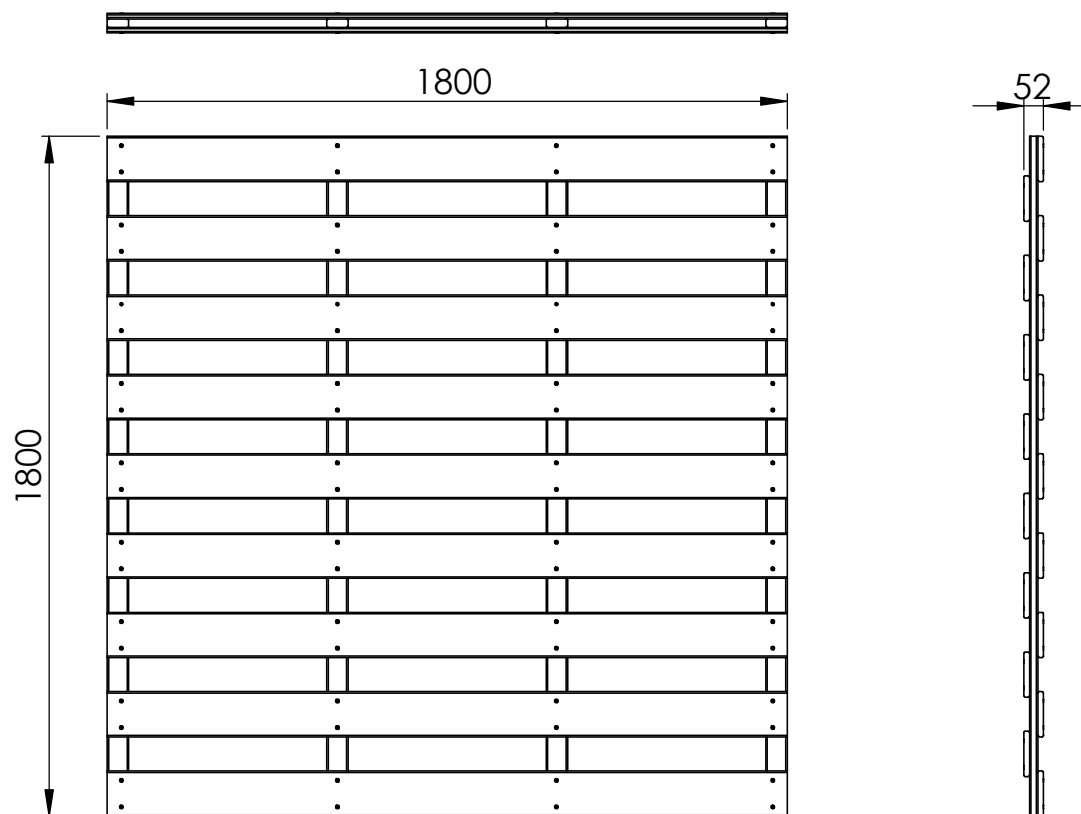

HORIZON

Een volledig gesloten en zeer stevig scherm
in gesloten horizontale planken.

- Drukgeïmpregneerd
- Met inox schroeven vastgehecht
- 4 verticale tussenlatten
- Wordt met 4 of 6 hechtingen vastgemaakt aan volle houten palen
of past in betonnen gleufpalen.
- Planken: 15 x 120 mm
- Dwarslatten: 22 x 57 mm

HORIZON

Un panneau fermé solide.

- Imprégné sous pression
- Vissé avec des vis en inox
- 4 lattes verticales
- A fixer avec 4 ou 6 attaches à des poteaux pleins en bois
ou à placer avec des poteaux à rainures en béton
- Planches: 15 x 120 mm
- Lattes verticales: 22 x 57 mm