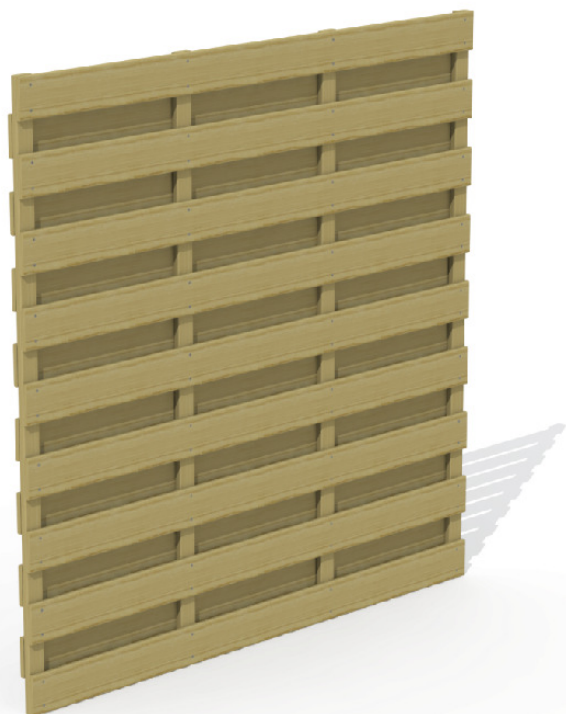

HORIZON

Een volledig gesloten en zeer stevig scherm
in gesloten horizontale planken.

- Drukgeïmpregneerd
- Met inox schroeven vastgehecht
- 4 verticale tussenlatten
- Wordt met 4 of 6 hechtingen vastgemaakt aan volle houten palen
of past in betonnen gleufpalen.
- Planken: 15 x 120 mm
- Dwarslatten: 22 x 57 mm

HORIZON

Un panneau fermé solide.

- Imprégné sous pression
- Vissé avec des vis en inox
- 4 lattes verticales
- A fixer avec 4 ou 6 attaches à des poteaux pleins en bois
ou à placer avec des poteaux à rainures en béton
- Planches: 15 x 120 mm
- Lattes verticales: 22 x 57 mm